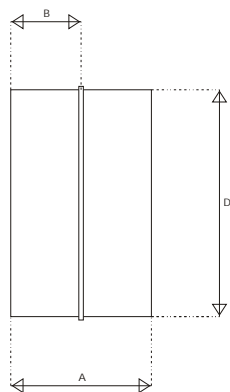

## Przepustnice zwrotne z tworzywa ABS

D	A	b	Cena zł. Netto
100	62	30	14,60
125	62	30	19,60
150	62	30	25,80

## Przepustnica zwrotna z płyt montażowych

D	a	b	c	Cena zł. Netto
100	150	134	62	16,60
125	170	154	62	26,80
150	204	188	62	37,00