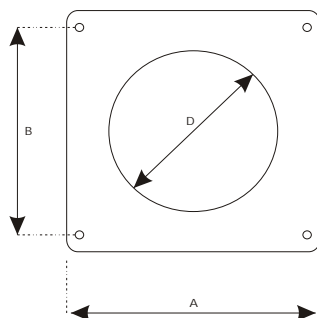

Przepustnica zwrotna z płyt montażowych

D	a	b	c	Cena zł. Netto
100	150	134	62	16,60
125	170	154	62	26,80
150	204	188	62	37,00

Przepustnica zwrotna metalowa

DN	Cena euro netto
100	14,60
125	15,26
160	17,95
200	21,25
250	40,45
315	48,43
400	87,21